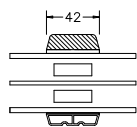

42MM SPROSSE