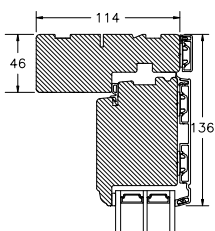

UDADGÅENDE DØRE MED PROFIL KEHL

OVERKARM