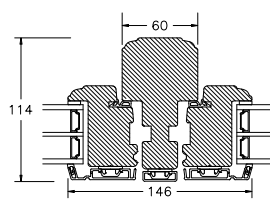

VINDUER MED PROFIL KEHL

BUND- OG OVERKARM

SIDEKARM

LØDPOST

TVÆRPOST

SPROSSER MED PROFIL KEHL

25MM SPROSSE

42MM SPROSSE

60MM SPROSSE

SPROSSER MED SKRÅ KEHL

25MM SPROSSE

42MM SPROSSE

60MM SPROSSE

VINDUER MED SKRÅ KEHL

SIDEKARM

BUND- OG OVERKARM