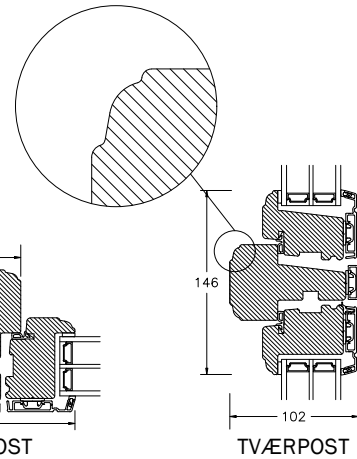

VINDUER MED PROFIL KEHL

BUND- OG OVERKARM

SIDEKARM

LØDPOST

TVÆRPOST

SPROSSER MED PROFIL KEHL

25MM SPROSSE

42MM SPROSSE

60MM SPROSSE

SPROSSER MED SKRÅ KEHL

25MM SPROSSE

42MM SPROSSE

60MM SPROSSE

VINDUER MED SKRÅ KEHL

SIDEKARM

BUND- OG OVERKARM