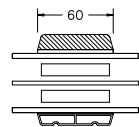

60MM SPROSSE

SPROSSER MED SKRÅ KEHL

25MM SPROSSE

42MM SPROSSE

60MM SPROSSE

VINDUER MED SKRÅ KEHL

SIDEKARM

BUND- OG OVERKARM