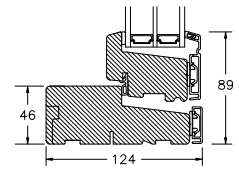

60MM SPROSSE

SPROSSER MED SKRÅ KEHL

25MM SPROSSE

42MM SPROSSE

60MM SPROSSE

VINDUER MED SKRÅ KEHL

SIDEKARM

BUND- OG OVERKARM