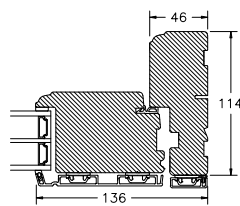

VINDUER MED PROFIL KEHL

SPROSSER MED PROFIL KEHL

SPROSSER MED SKRÅ KEHL

VINDUER MED SKRÅ KEHL

UDADGÅENDE DØRE MED PROFIL KEHL

SIDEKARM

INDADGÅENDE DØRE MED SKRÅ KEHL