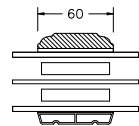

VINDUER MED PROFIL KEHL

BUND- OG OVERKARM

SIDEKARM

LØDPOST

TVÆRPOST

SPROSSER MED PROFIL KEHL

25MM SPROSSE

42MM SPROSSE