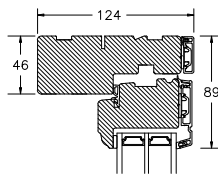

VINDUER MED PROFIL KEHL

BUND- OG OVERKARM

SIDEKARM

LØDPOST

TVÆRPOST

SPROSSER MED PROFIL KEHL

25MM SPROSSE

42MM SPROSSE

60MM SPROSSE

SPROSSER MED SKRÅ KEHL

25MM SPROSSE

42MM SPROSSE

60MM SPROSSE

VINDUER MED SKRÅ KEHL

SIDEKARM

BUND- OG OVERKARM