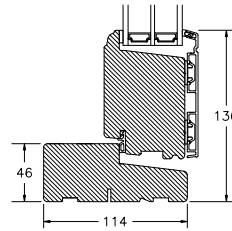

VINDUER MED PROFIL KEHL

SPROSSER MED PROFIL KEHL

SPROSSER MED SKRÅ KEHL

VINDUER MED SKRÅ KEHL

UDADGÅENDE DØRE MED PROFIL KEHL

BUNDKARM

INDADGÅENDE DØRE MED SKRÅ KEHL