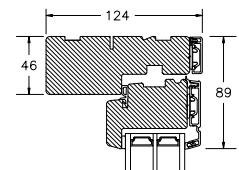

60MM SPROSSE

SPROSSER MED SKRÅ KEHL

25MM SPROSSE

42MM SPROSSE

60MM SPROSSE

VINDUER MED SKRÅ KEHL

SIDEKARM

BUND- OG OVERKARM