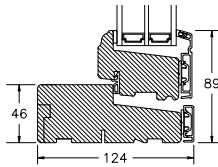

VINDUER MED PROFIL KEHL

BUND- OG OVERKARM

SIDEKARM

LØDPOST

TVÆRPOST

SPROSSER MED PROFIL KEHL

25MM SPROSSE

42MM SPROSSE

60MM SPROSSE

SPROSSER MED SKRÅ KEHL

25MM SPROSSE

42MM SPROSSE

60MM SPROSSE

VINDUER MED SKRÅ KEHL

SIDEKARM

BUND- OG OVERKARM