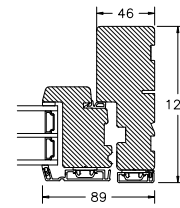

60MM SPROSSE

SPROSSER MED SKRÅ KEHL

25MM SPROSSE

42MM SPROSSE

60MM SPROSSE

VINDUER MED SKRÅ KEHL

SIDEKARM

BUND- OG OVERKARM