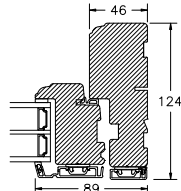

VINDUER MED PROFIL KEHL

BUND- OG OVERKARM

SIDEKARM

LØDPOST

TVÆRPOST

SPROSSER MED PROFIL KEHL

25MM SPROSSE

42MM SPROSSE

60MM SPROSSE

SPROSSER MED SKRÅ KEHL

25MM SPROSSE

42MM SPROSSE

60MM SPROSSE

VINDUER MED SKRÅ KEHL

SIDEKARM

BUND- OG OVERKARM