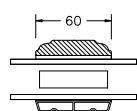

VINDUER MED PROFIL KEHL

BUND- OG OVERKARM

SIDEKARM

LØDPOST

TVÆRPOST

SPROSSER MED PROFIL KEHL

25MM SPROSSE

42MM SPROSSE