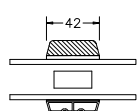

60MM SPROSSE

VINDUER MED SKRÅ KEHL

SPROSSER MED SKRÅ KEHL

25MM SPROSSE

42MM SPROSSE

60MM SPROSSE

SIDEKARM

BUND- OG OVERKARM