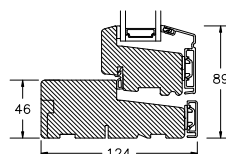

60MM SPROSSE

VINDUER MED SKRÅ KEHL

SPROSSER MED SKRÅ KEHL

25MM SPROSSE

42MM SPROSSE

60MM SPROSSE

SIDEKARM

BUND- OG OVERKARM