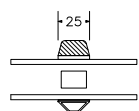

SPROSSER MED SKRÅ KEHL

25MM SPROSSE