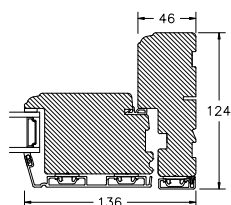

VINDUER MED PROFIL KEHL

SPROSSER MED PROFIL KEHL

VINDUER MED SKRÅ KEHL

SPROSSER MED SKRÅ KEHL

UDADGÅENDE DØRE MED PROFIL KEHL

SIDEKARM

INDADGÅENDE DØRE MED SKRÅ KEHL

OVERKARM

SIDEKARM

BUNDKARM

BUNDKARM