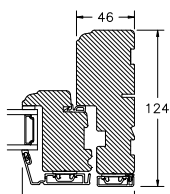

VINDUER MED PROFIL KEHL

BUND- OG OVERKARM

SIDEKARM

LØDPOST

TVÆRPOST

SPROSSER MED PROFIL KEHL

25MM SPROSSE

42MM SPROSSE

60MM SPROSSE

VINDUER MED SKRÅ KEHL

SPROSSER MED SKRÅ KEHL

25MM SPROSSE

42MM SPROSSE

60MM SPROSSE

SIDEKARM

BUND- OG OVERKARM