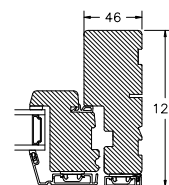

60MM SPROSSE

VINDUER MED SKRÅ KEHL

SPROSSER MED SKRÅ KEHL

25MM SPROSSE

42MM SPROSSE

60MM SPROSSE

SIDEKARM

BUND- OG OVERKARM