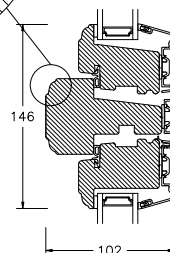

VINDUER MED PROFIL KEHL

BUND- OG OVERKARM

SIDEKARM

LØDPOST

TVÆRPOST

SPROSSER MED PROFIL KEHL

25MM SPROSSE

42MM SPROSSE

60MM SPROSSE

VINDUER MED SKRÅ KEHL

SPROSSER MED SKRÅ KEHL

25MM SPROSSE

42MM SPROSSE

60MM SPROSSE

SIDEKARM

BUND- OG OVERKARM