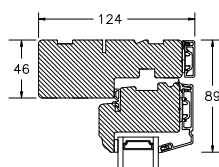

VINDUER MED PROFIL KEHL

BUND- OG OVERKARM

SIDEKARM

LØDPOST

TVÆRPOST

SPROSSER MED PROFIL KEHL

25MM SPROSSE

42MM SPROSSE