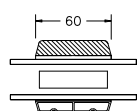

60MM SPROSSE

VINDUER MED SKRÅ KEHL

SPROSSER MED SKRÅ KEHL

25MM SPROSSE

42MM SPROSSE

60MM SPROSSE

SIDEKARM

BUND- OG OVERKARM