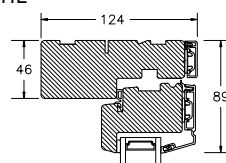

VINDUER MED SKRÅ KEHL