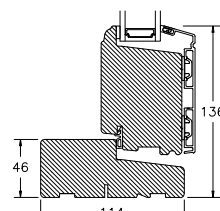

VINDUER MED PROFIL KEHL

SPROSSER MED PROFIL KEHL

VINDUER MED SKRÅ KEHL

SPROSSER MED SKRÅ KEHL

UDADGÅENDE DØRE MED PROFIL KEHL

BUNDKARM

INDADGÅENDE DØRE MED SKRÅ KEHL

OVERKARM

SIDEKARM

BUNDKARM

BUNDKARM