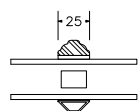

VINDUER MED PROFIL KEHL

BUND- OG OVERKARM

SIDEKARM

LØDPOST

TVÆRPOST

SPROSSER MED PROFIL KEHL

25MM SPROSSE

42MM SPROSSE