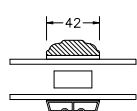

VINDUER MED PROFIL KEHL

BUND- OG OVERKARM

SIDEKARM

LØDPOST

TVÆRPOST

SPROSSER MED PROFIL KEHL

25MM SPROSSE

42MM SPROSSE