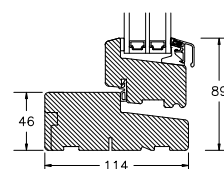

60MM SPROSSE

VINDUER MED SKRÅ KEHL

SPROSSER MED SKRÅ KEHL

25MM SPROSSE

42MM SPROSSE

60MM SPROSSE

SIDEKARM

BUND- OG OVERKARM