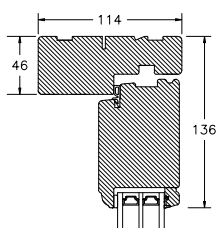

UDADGÅENDE DØRE MED PROFIL KEHL

OVERKARM