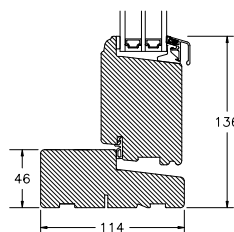

VINDUER MED PROFIL KEHL

SPROSSER MED PROFIL KEHL

VINDUER MED SKRÅ KEHL

SPROSSER MED SKRÅ KEHL

UDADGÅENDE DØRE MED PROFIL KEHL

BUNDKARM

INDADGÅENDE DØRE MED SKRÅ KEHL