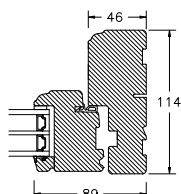

VINDUER MED PROFIL KEHL

BUND- OG OVERKARM

SIDEKARM

LØDPOST

TVÆRPOST

SPROSSER MED PROFIL KEHL

25MM SPROSSE

42MM SPROSSE

60MM SPROSSE

VINDUER MED SKRÅ KEHL

SPROSSER MED SKRÅ KEHL

25MM SPROSSE

42MM SPROSSE

60MM SPROSSE

SIDEKARM

BUND- OG OVERKARM