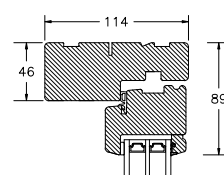

VINDUER MED PROFIL KEHL

BUND- OG OVERKARM

SIDEKARM

LØDPOST

TVÆRPOST

SPROSSER MED PROFIL KEHL

25MM SPROSSE

42MM SPROSSE

60MM SPROSSE

VINDUER MED SKRÅ KEHL

SPROSSER MED SKRÅ KEHL

25MM SPROSSE

42MM SPROSSE

60MM SPROSSE

SIDEKARM

BUND- OG OVERKARM