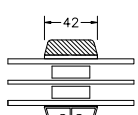

60MM SPROSSE

VINDUER MED SKRÅ KEHL

SPROSSER MED SKRÅ KEHL

25MM SPROSSE

42MM SPROSSE

60MM SPROSSE

SIDEKARM

BUND- OG OVERKARM