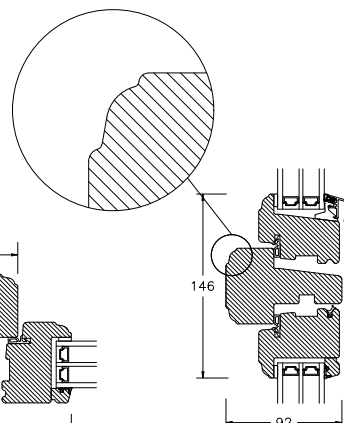

VINDUER MED PROFIL KEHL

BUND- OG OVERKARM

SIDEKARM

LØDPOST

TVÆRPOST

SPROSSER MED PROFIL KEHL

25MM SPROSSE

42MM SPROSSE

60MM SPROSSE

VINDUER MED SKRÅ KEHL

SPROSSER MED SKRÅ KEHL

25MM SPROSSE

42MM SPROSSE

60MM SPROSSE

SIDEKARM

BUND- OG OVERKARM