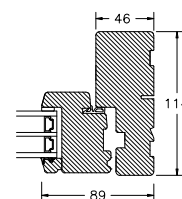

60MM SPROSSE

VINDUER MED SKRÅ KEHL

SPROSSER MED SKRÅ KEHL

25MM SPROSSE

42MM SPROSSE

60MM SPROSSE

SIDEKARM

BUND- OG OVERKARM