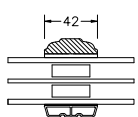

VINDUER MED PROFIL KEHL

BUND- OG OVERKARM

SIDEKARM

LØDPOST

TVÆRPOST

SPROSSER MED PROFIL KEHL

25MM SPROSSE

42MM SPROSSE