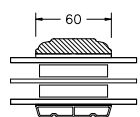

VINDUER MED PROFIL KEHL

BUND- OG OVERKARM

SIDEKARM

LØDPOST

TVÆRPOST

SPROSSER MED PROFIL KEHL

25MM SPROSSE

42MM SPROSSE