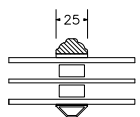

VINDUER MED PROFIL KEHL

BUND- OG OVERKARM

SIDEKARM

LØDPOST

TVÆRPOST

SPROSSER MED PROFIL KEHL

25MM SPROSSE

42MM SPROSSE