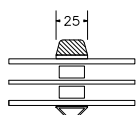

SPROSSER MED SKRÅ KEHL

25MM SPROSSE