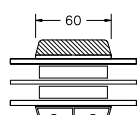

60MM SPROSSE

VINDUER MED SKRÅ KEHL

SPROSSER MED SKRÅ KEHL

25MM SPROSSE

42MM SPROSSE

60MM SPROSSE

SIDEKARM

BUND- OG OVERKARM