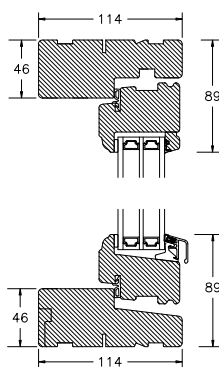

VINDUER MED PROFIL KEHL

BUND- OG OVERKARM

SIDEKARM

LØDPOST

TVÆRPOST

SPROSSER MED PROFIL KEHL

25MM SPROSSE

42MM SPROSSE

60MM SPROSSE

VINDUER MED SKRÅ KEHL

SPROSSER MED SKRÅ KEHL

25MM SPROSSE

42MM SPROSSE

60MM SPROSSE

SIDEKARM

BUND- OG OVERKARM