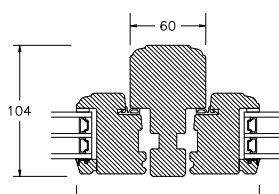

VINDUER MED PROFIL KEHL

BUND- OG OVERKARM

SIDEKARM

LØDPOST

TVÆRPOST

SPROSSER MED PROFIL KEHL

25MM SPROSSE

42MM SPROSSE

60MM SPROSSE

VINDUER MED SKRÅ KEHL

SPROSSER MED SKRÅ KEHL

25MM SPROSSE

42MM SPROSSE

60MM SPROSSE

SIDEKARM

BUND- OG OVERKARM