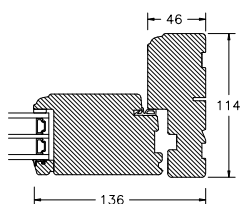

VINDUER MED PROFIL KEHL

SPROSSER MED PROFIL KEHL

VINDUER MED SKRÅ KEHL

SPROSSER MED SKRÅ KEHL

UDADGÅENDE DØRE MED PROFIL KEHL

SIDEKARM

INDADGÅENDE DØRE MED SKRÅ KEHL